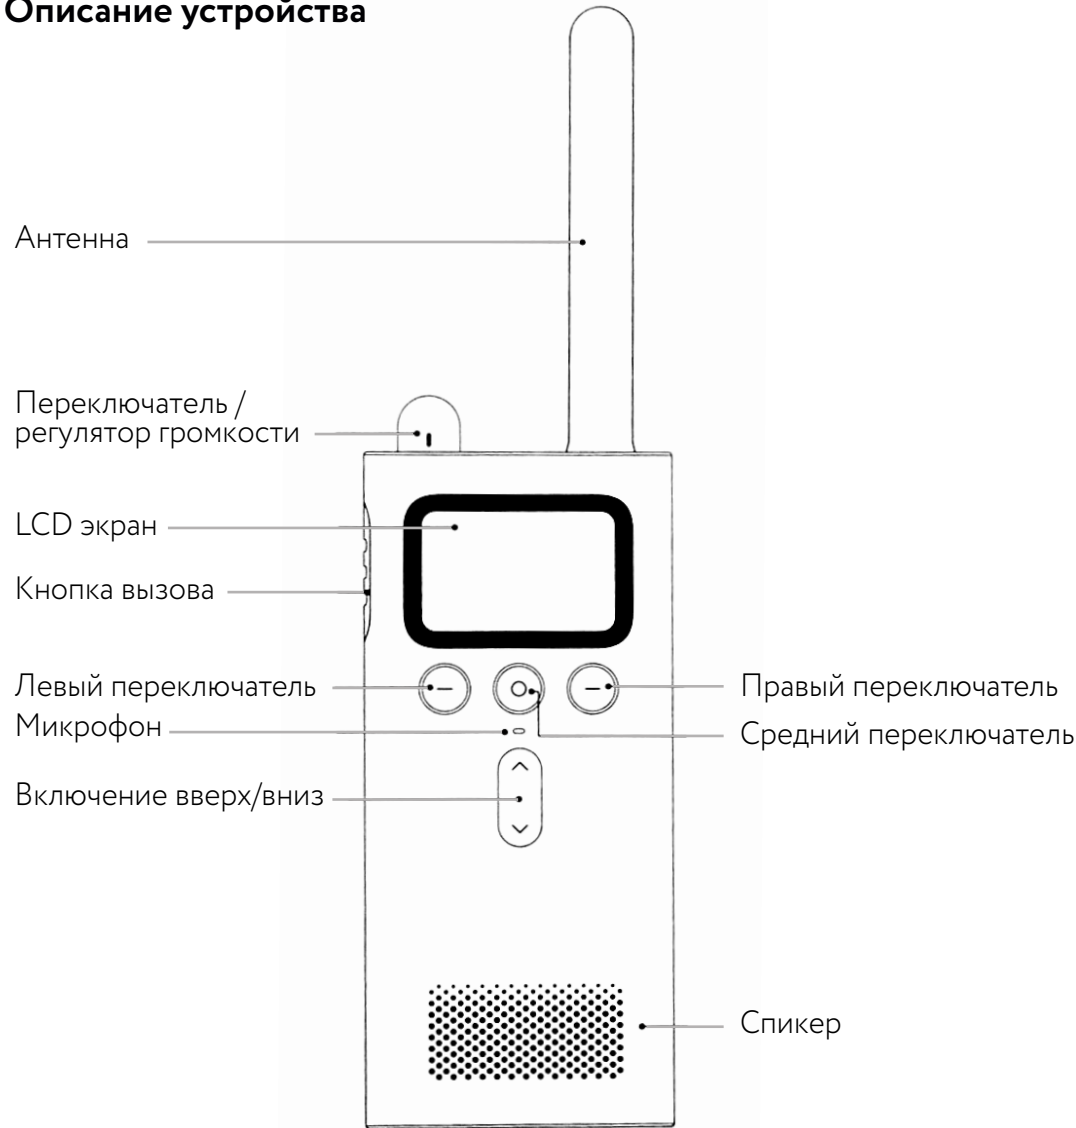

Радиостанция состоит из двух компонентов :
основной модуль и антенна.

основной модуль

антенна

Комплектация

USB кабель, инструкция
(Примечание: они находятся на дне коробки)

Инструкция

USB кабель

Установка

Вставьте антенну в соответствующий порт и проверните ее как показано на картинке.

(Примечание: убедитесь, что антенна вставлена правильно, иначе, при передаче она может повредить радиостанцию)

Описание устройства