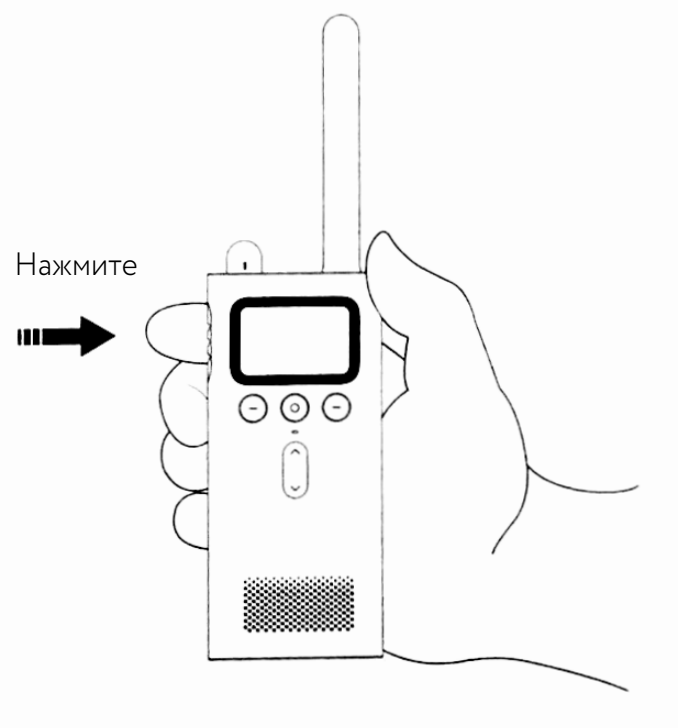

Вставьте антенну в соответствующий порт и проверните ее как показано на картинке.

(Примечание: убедитесь, что антенна вставлена правильно, иначе, при передаче она может повредить радиостанцию)

Описание устройства

Когда устройство заряжается, индикатор горит желтым.
Когда устройство зарядится, индикатор будет светиться зеленым.

Примечание: используйте только оригинальный кабель для зарядки устройства.

Работа

Настройте радиостанции на одинаковый канал

Держите радиостанцию на расстоянии 3–5 см перед собой, нажмите переключатель вызова и поговорите по радиации, затем отпустите, чтобы закончить передачу.

Просканируйте QR-код или загрузите приложение в магазине приложений. Убедитесь, что радиостанция включена. Откройте приложение и следуйте дальнейшим инструкциям.