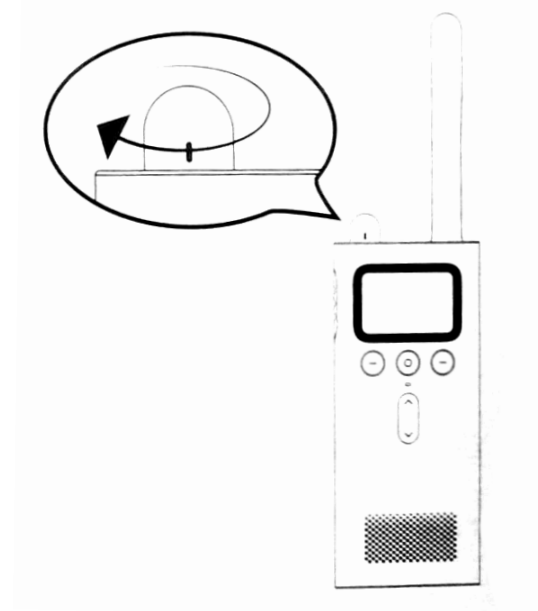

Просканируйте QR-код или загрузите приложение в магазине приложений. Убедитесь, что радиостанция включена. Откройте приложение и следуйте дальнейшим инструкциям.

Поверните переключатель по часовой стрелке, чтобы включить радиостанцию.

Примечание: из-за технологических обновлений и обновлений прошивки реальные функции могут отличаться приведенных в этой инструкции.

Если вы хотите получить последние сведения и рекомендации по безопасности, пожалуйста, скачайте и установите приложение.