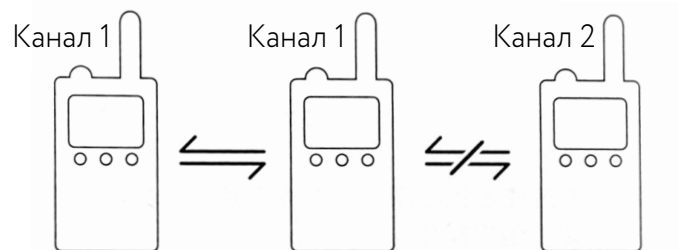

Вставьте антенну в соответствующий порт и проверните ее как показано на картинке.

(Примечание: убедитесь, что антенна вставлена правильно, иначе, при передаче она может повредить радиостанцию)

Описание устройства

Примечание: портативная рация Xiaomi совместима с обычными наушниками, но при разговоре следует нажимать переключатель вызова или разговаривать по наушникам, если у них есть микрофон.

Подключение зарядки:

Когда устройство заряжается, индикатор горит желтым.
Когда устройство зарядится, индикатор будет светиться зеленым.

Примечание: используйте только оригинальный кабель для зарядки устройства.

Работа

Настройте радиостанции на одинаковый канал